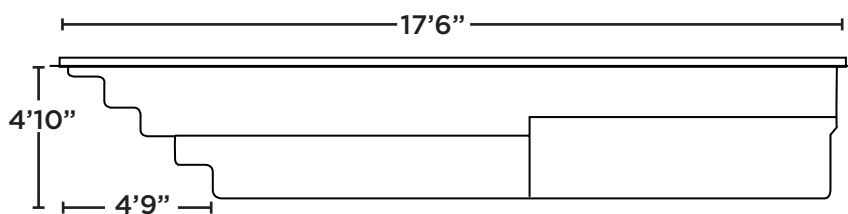

AMAZONE 10 x 18

VUE DE DESSUS

VUE DE PROFIL

VUE DE COUPE

SPÉCIFICATIONS TECHNIQUES

DIMENSIONS

Extérieures
18'8" x 10'8"

PROFONDEUR

4'10" fond plat

CAPACITÉS

Intérieures
17'6" x 9'6"

15 650 litres
3 553 gallons US

FABRICATION

Fibre Design, Drummondville, Québec 🇩🇪

COULEUR DISPONIBLES

AMAZONE