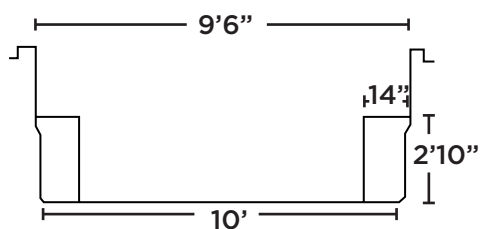

AMAZONE 10 x 18

VUE DE DESSUS

VUE DE PROFIL

VUE DE COUPE

SPÉCIFICATIONS TECHNIQUES

DIMENSIONS

Extérieures
18'8" x 10'8"

PROFONDEUR

4'10" fond plat

CAPACITÉS

Intérieures
17'6" x 9'6"

15 650 litres
3 553 gallons US

FABRICATION

Fibre Design, Drummondville, Québec 🇩🇪

COULEUR DISPONIBLES

AMAZONE