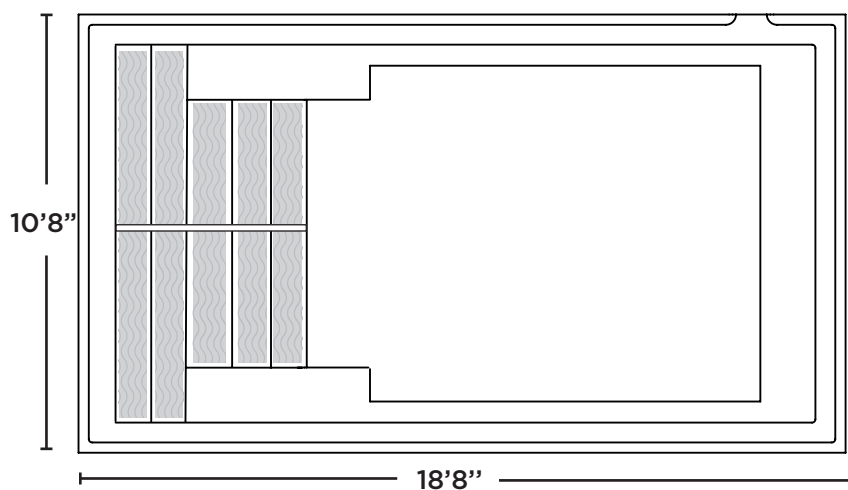

AMAZONE 10 x 18

VUE DE DESSUS

VUE DE PROFIL

VUE DE COUPE

SPÉCIFICATIONS TECHNIQUES

DIMENSIONS

Extérieures
18'8" x 10'8"

PROFONDEUR

4'10" fond plat

CAPACITÉS

Intérieures
17'6" x 9'6"

15 650 litres
3 553 gallons US

FABRICATION

Fibre Design, Drummondville, Québec 🇩🇪

COULEUR DISPONIBLES

AMAZONE