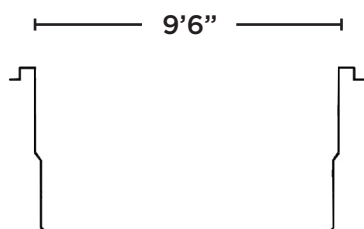

# AMAZONE 10 x 22

VUE DE DESSUS

VUE DE PROFIL

VUE DE COUPE

### DIMENSIONS

Extérieures  
22'10" x 10'10"

### CAPACITÉS

Intérieures  
21'6" x 9'6"

21 800 litres  
5 760 gallons US