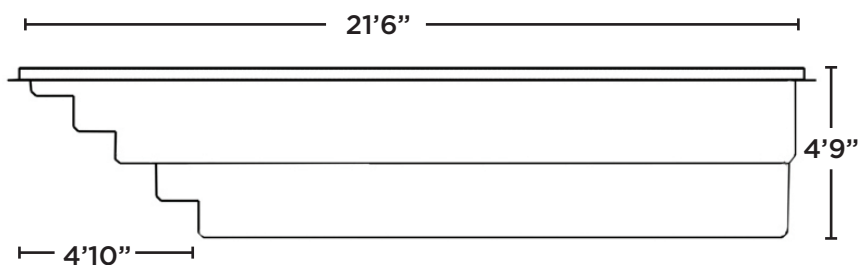

# AMAZONE 10 x 22

VUE DE DESSUS

VUE DE PROFIL

VUE DE COUPE

### DIMENSIONS

Extérieures  
22'10" x 10'10"

### CAPACITÉS

Intérieures  
21'6" x 9'6"

21 800 litres  
5 760 gallons US