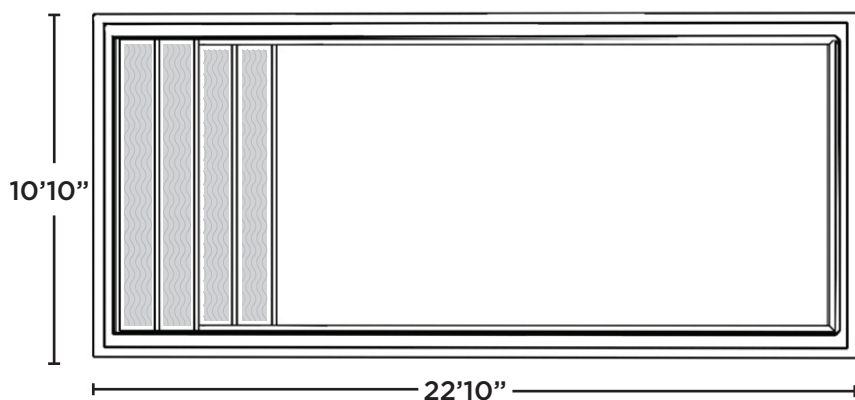

# AMAZONE 10 x 22

VUE DE DESSUS

VUE DE PROFIL

VUE DE COUPE

### DIMENSIONS

Extérieures  
22'10" x 10'10"

### CAPACITÉS

Intérieures  
21'6" x 9'6"

21 800 litres  
5 760 gallons US