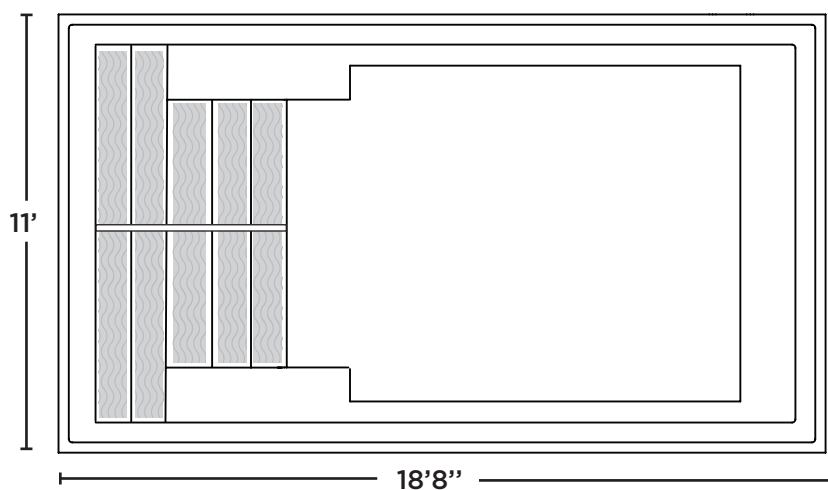

# AMAZONE 10 x 18

VUE DE DESSUS

VUE DE PROFIL

VUE DE COUPE

### DIMENSIONS

Extérieures  
18'8" x 11'

### PROFONDEUR

4'10" fond plat

### CAPACITÉS

Intérieures  
17'6" x 9'6"

15 650 litres  
3 553 gallons US