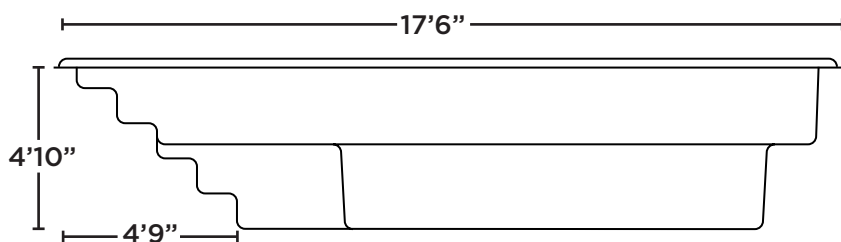

# AMAZONE 10 x 18

VUE DE DESSUS

VUE DE PROFIL

VUE DE COUPE

### DIMENSIONS

Extérieures  
18'8" x 11'

### CAPACITÉS

Intérieures  
17'6" x 9'6"

15 650 litres  
3 553 gallons US