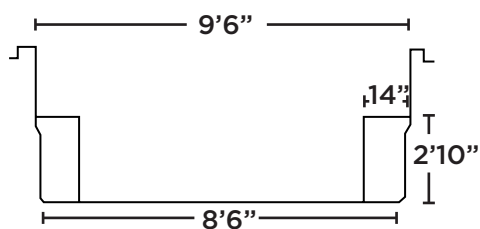

# AMAZONE 10 x 18

VUE DE DESSUS

VUE DE PROFIL

VUE DE COUPE

### DIMENSIONS

Extérieures  
18'8" x 11'

### CAPACITÉS

Intérieures  
17'6" x 9'6"

15 650 litres  
3 553 gallons US